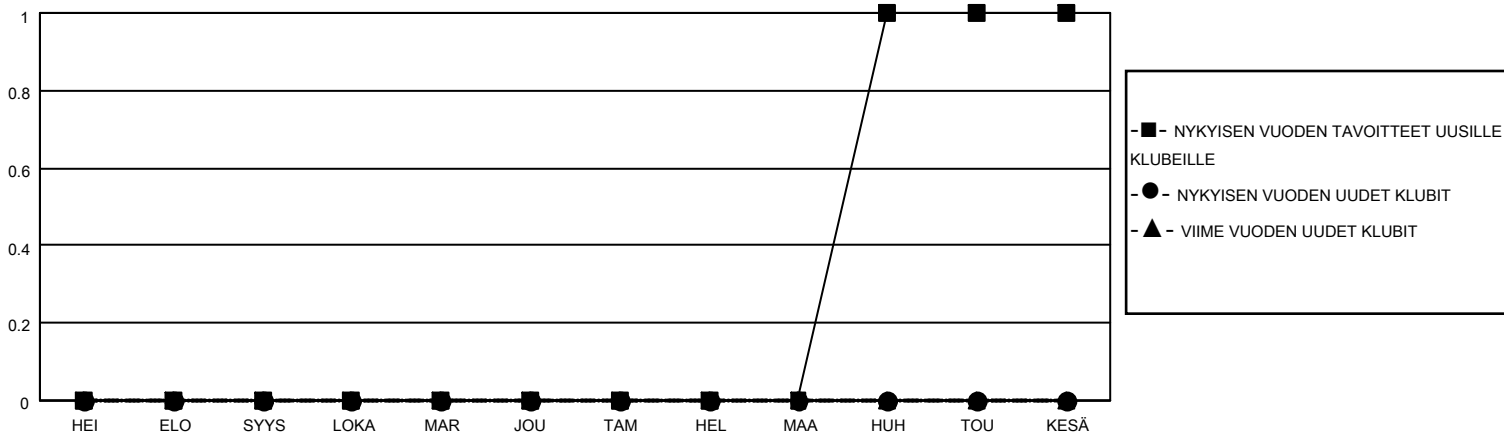

MONTHLY MEMBERSHIP PROGRESS REPORT

SIJAINTI FINLAND

District 107 L

Results as of: 8/31/2020

Klubit				jäsentä			
TULOKSET 2020-2021				TULOKSET 2020-2021			
NELJÄNNES	UUDEN KLUBIN TAVOITE	UUDET KLUBIT	LOPETETUT KLUBIT	NELJÄNNES	JÄSENKASVUN NETTOTAVOITE	TOTEUTUNUT JÄSENKASVU	POISTETUT JÄSENET (mukaan lukien siirrot)
HEI/ELO/SYYS	0	0	0	HEI/ELO/SYYS	20	0	13
LOKA/MAR/JOU	0	0	0	LOKA/MAR/JOU	20	0	0
TAM/HEL/MAA	0	0	0	TAM/HEL/MAA	30	0	0
HUH/TOU/KESÄ	1	0	0	HUH/TOU/KESÄ	20	0	0

TAVOITTEET JA UUDET KLUBIT, KUMULATIIVINEN

TAVOITTEET JA JÄSENET, KUMULATIIVINEN

LAKKAUTETUT KLUBIT: 0

0 CLUBS OF 40 LISÄNNYT YHDEN TAI USEAMMAN UUTTA JÄSENTÄ

SUKUPUOLIJAKAUMA

MIES 711 (71.96%)
NAINEN 277 (28.04%)