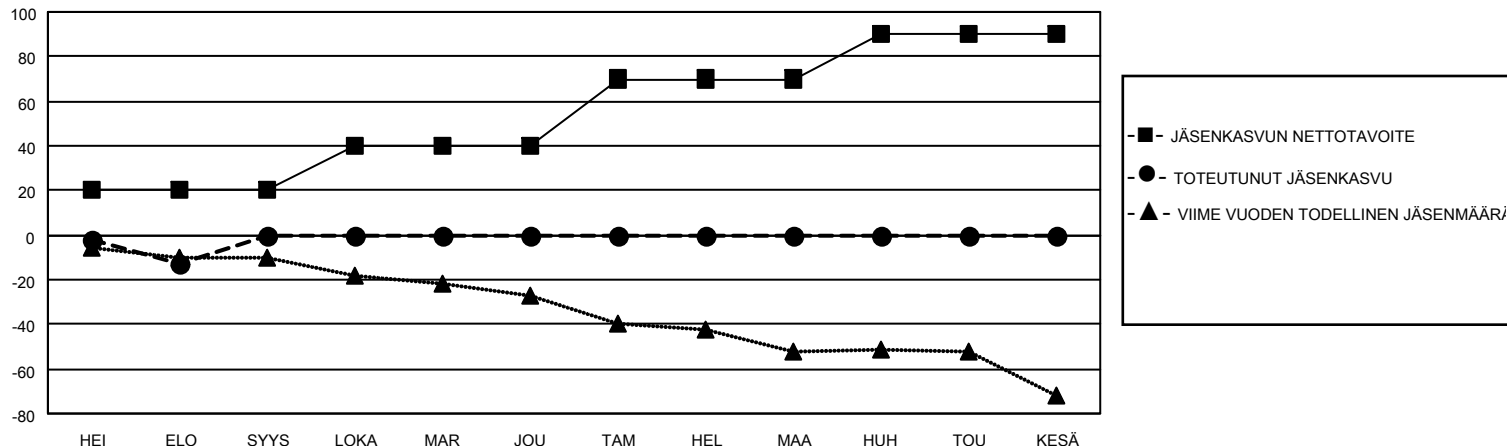

MONTHLY MEMBERSHIP PROGRESS REPORT

SIJAINTI FINLAND

District 107 L

Results as of: 8/31/2020

Klubit				jäsentä			
TULOKSET 2020-2021				TULOKSET 2020-2021			
NELJÄNNES	UUDEN KLUBIN TAVOITE	UUDET KLUBIT	LOPETETUT KLUBIT	NELJÄNNES	JÄSENKASVUN NETTOTAVOITE	TOTEUTUNUT JÄSENKASVU	POISTETUT JÄSENET (mukaan lukien siirrot)
HEI/ELO/SYYS	0	0	0	HEI/ELO/SYYS	20	0	13
LOKA/MAR/JOU	0	0	0	LOKA/MAR/JOU	20	0	0
TAM/HEL/MAA	0	0	0	TAM/HEL/MAA	30	0	0
HUH/TOU/KESÄ	1	0	0	HUH/TOU/KESÄ	20	0	0

TAVOITTEET JA UUDET KLUBIT, KUMULATIIVINEN

TAVOITTEET JA JÄSENET, KUMULATIIVINEN

LAKKAUTETUT KLUBIT: 0

0 CLUBS OF 40 LISÄNNYT YHDEN TAI USEAMMAN UUTTA JÄSENTÄ

SUKUPUOLIJAKAUMA

MIES 711 (71.96%)
NAINEN 277 (28.04%)